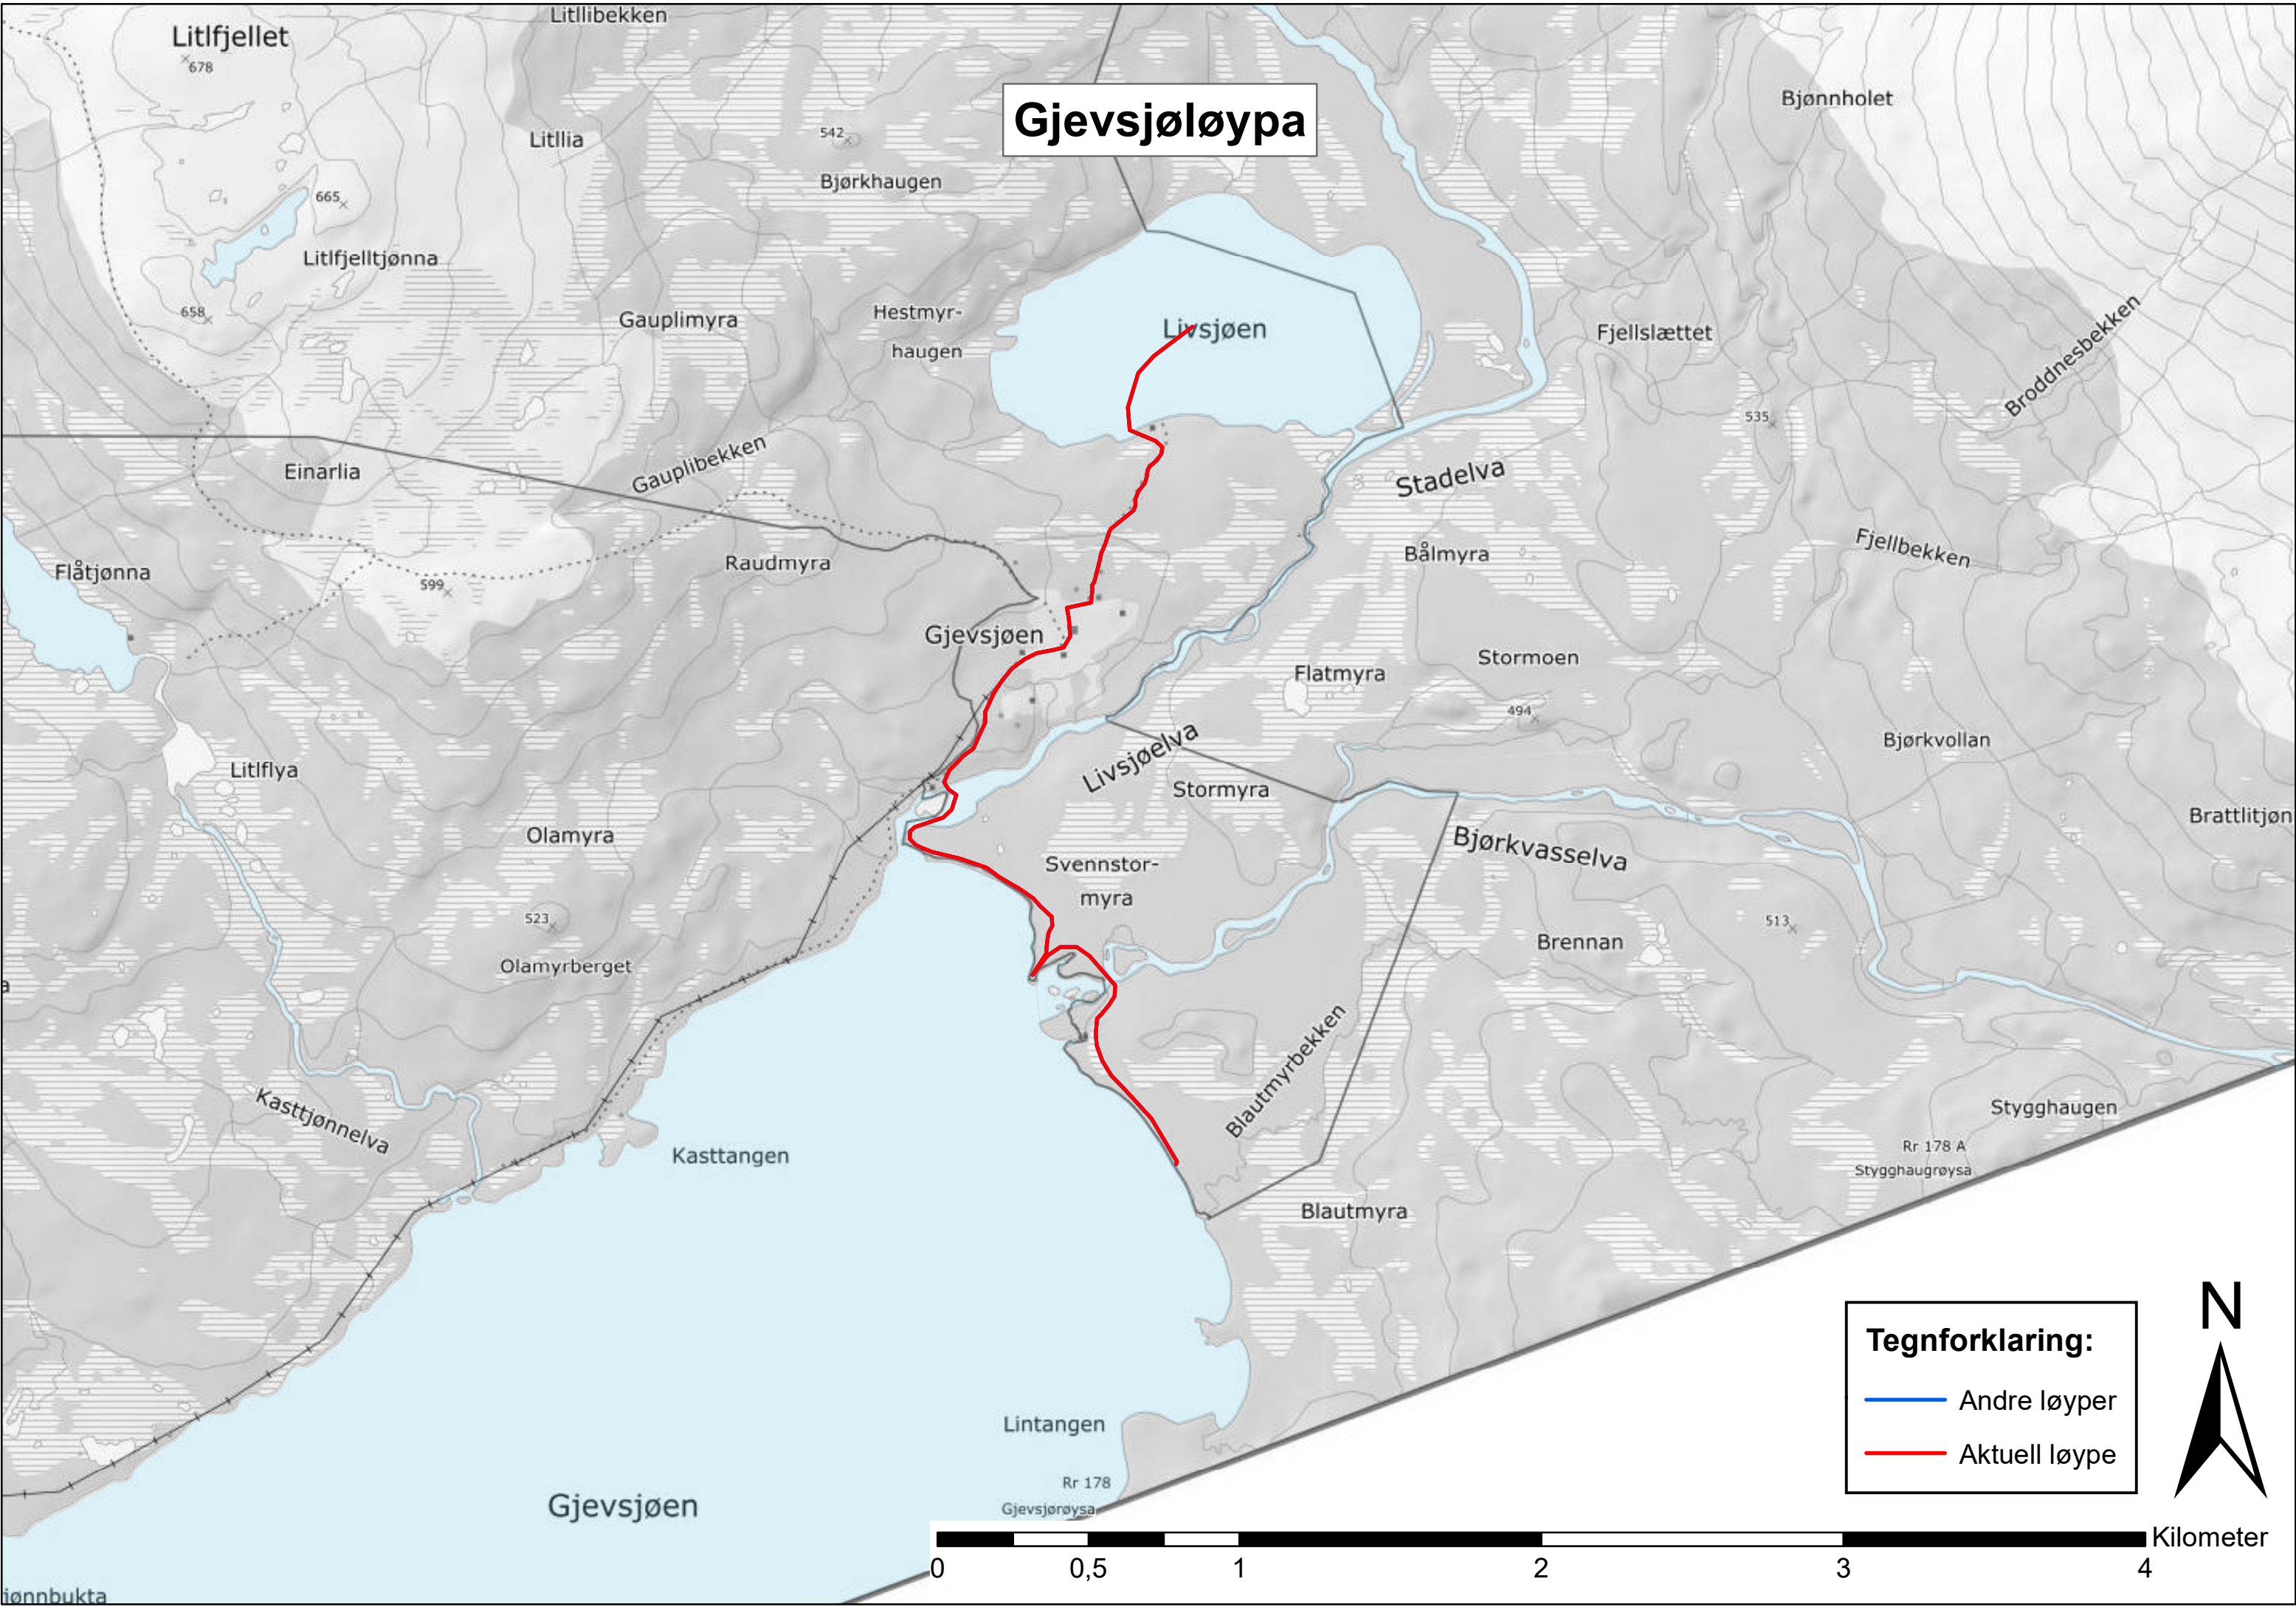

Gjevsjøløypa

Tegnforklaring:
— Andre løyper
— Aktuell løype

0 0,5 1 2 3 4 Kilometer