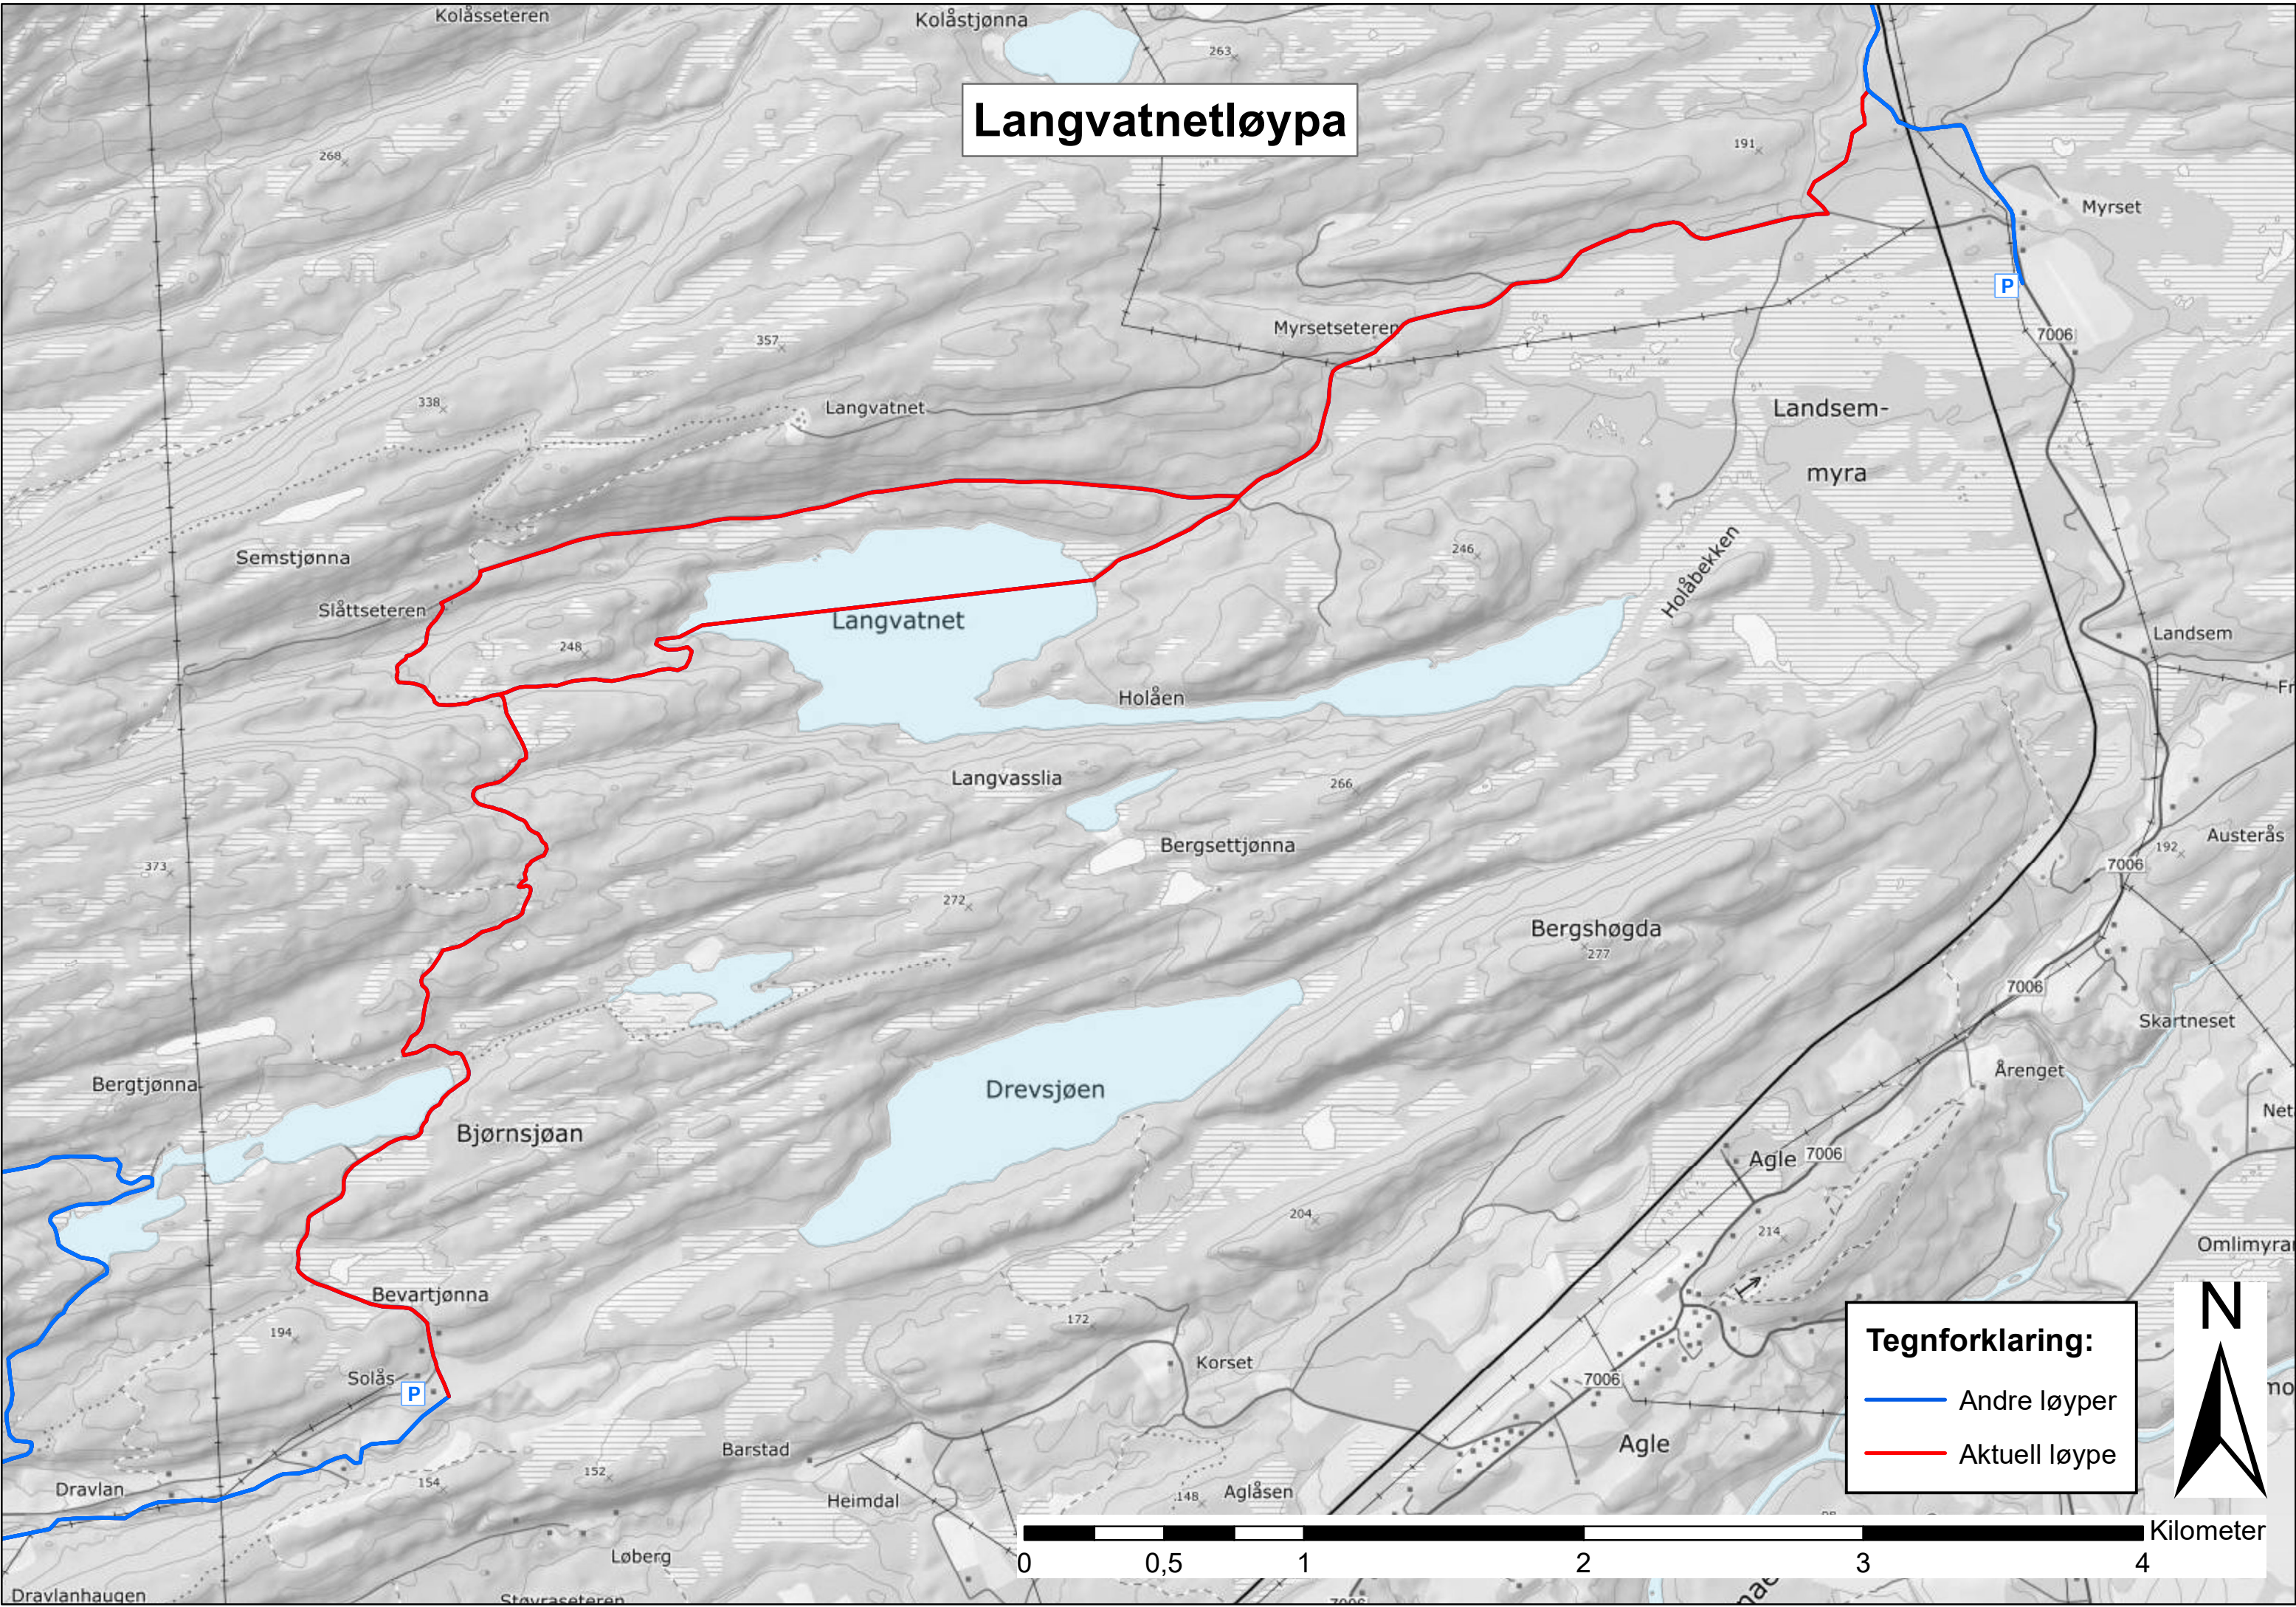

# Langvatnetløypa

**Tegnforklaring:**  
— Andre løyper  
— Aktuell løype

0 0,5 1 2 3 4 Kilometer